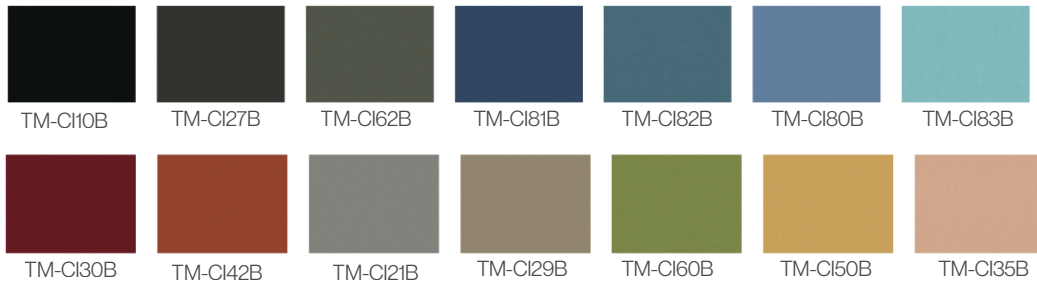

\$440

630mm D x 650mm W x 880mm H x 450mm SH
Product Order Code - SF46H.1.MR.G

\$360

630mm D x 650mm W x 880mm H x 450mm SH
Product Order Code - SF46H.1.MR.G

Leather Series

Black TP-EPU11 Berry Red TP-EPU29 Alpine Green TP-EPU58 Meteor Grey TP-EPU27 Orange TP-EPU36 Brown TP-EPU37 Camel TP-EPU02

Linen Fabric Series

TM-CI10B TM-CI27B TM-CI62B TM-CI81B TM-CI82B TM-CI80B TM-CI83B
TM-CI30B TM-CI42B TM-CI21B TM-CI29B TM-CI60B TM-CI50B TM-CI35B

Premium Linen Fabric Series - Inner Seat

SM-LA10 SM-LA29 SM-LA58 SM-LA54 SM-LA75 SM-LA70 SM-LA49 SM-LA36 SM-LA47 SM-LA17 SM-LA33 SM-LA11